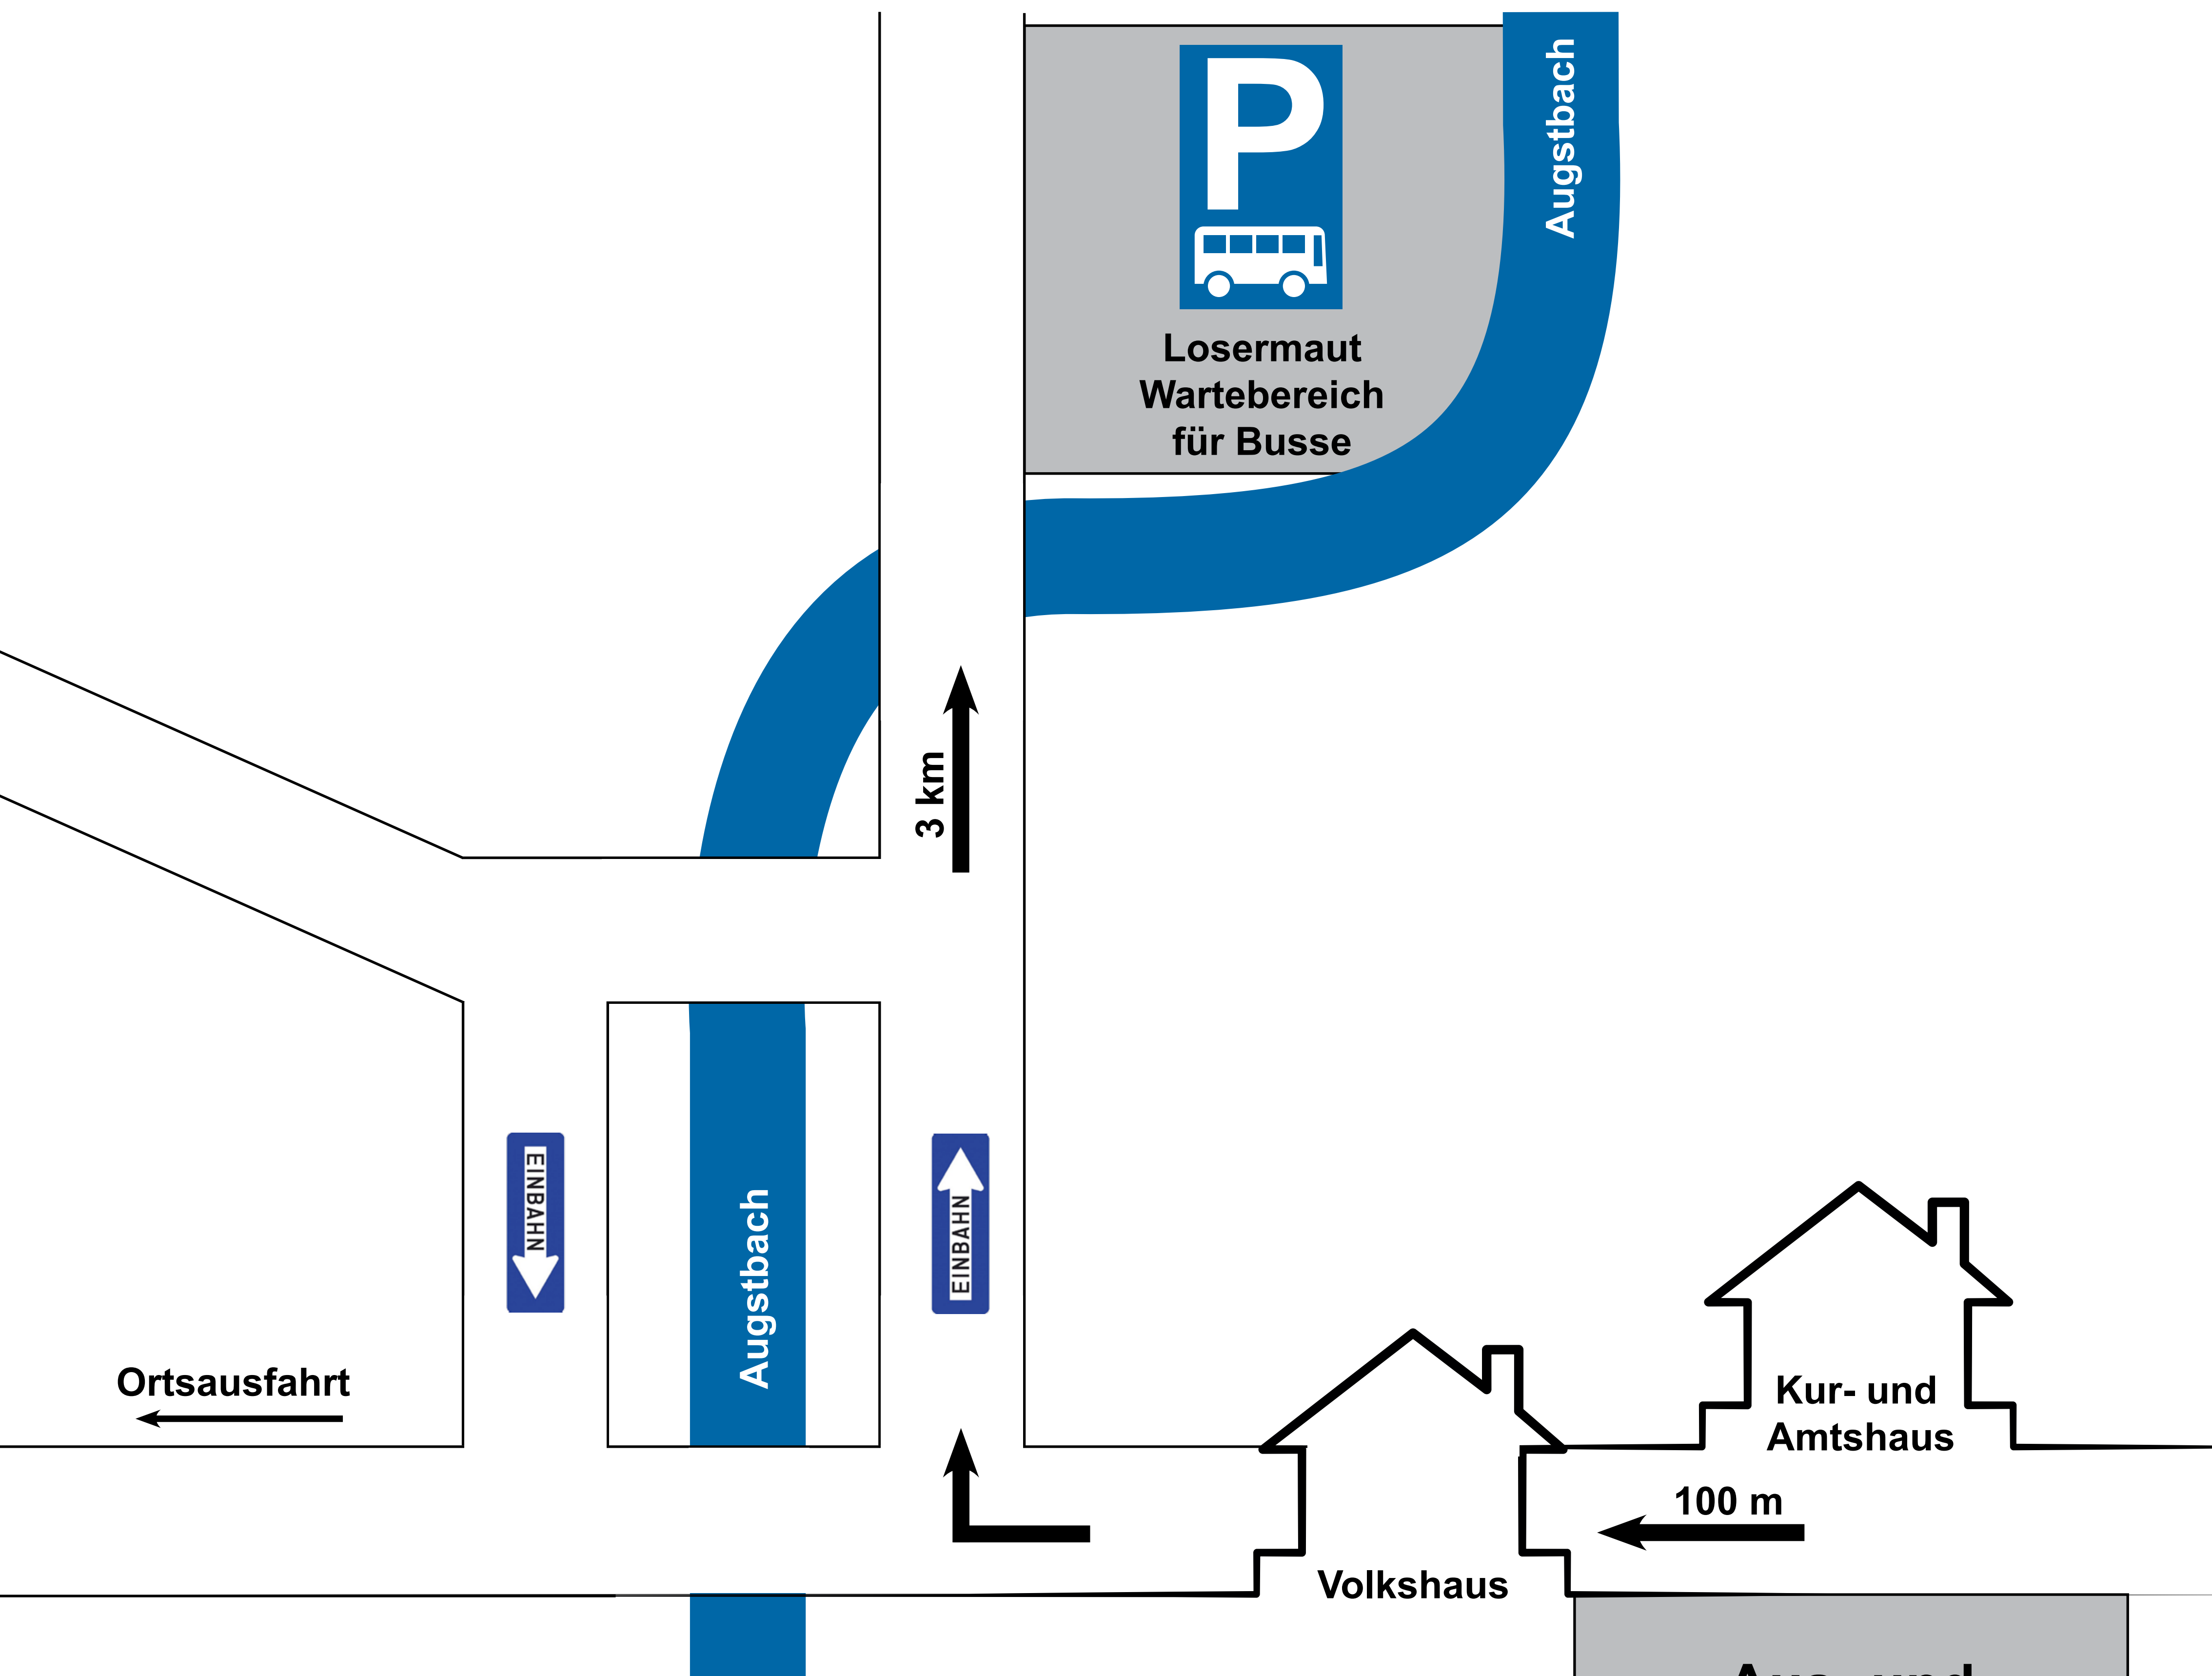

TAGESBUSSE

Aus- & Einstiegsstelle

Volkshaus

Der Bus kann während der
Wartezeit kostenfrei im Bereich
der Loser-Matt geparkt werden.

**Aus- und
Einstiegsstelle**
Haltezeit max. 15 Min.

Ihr Standpunkt